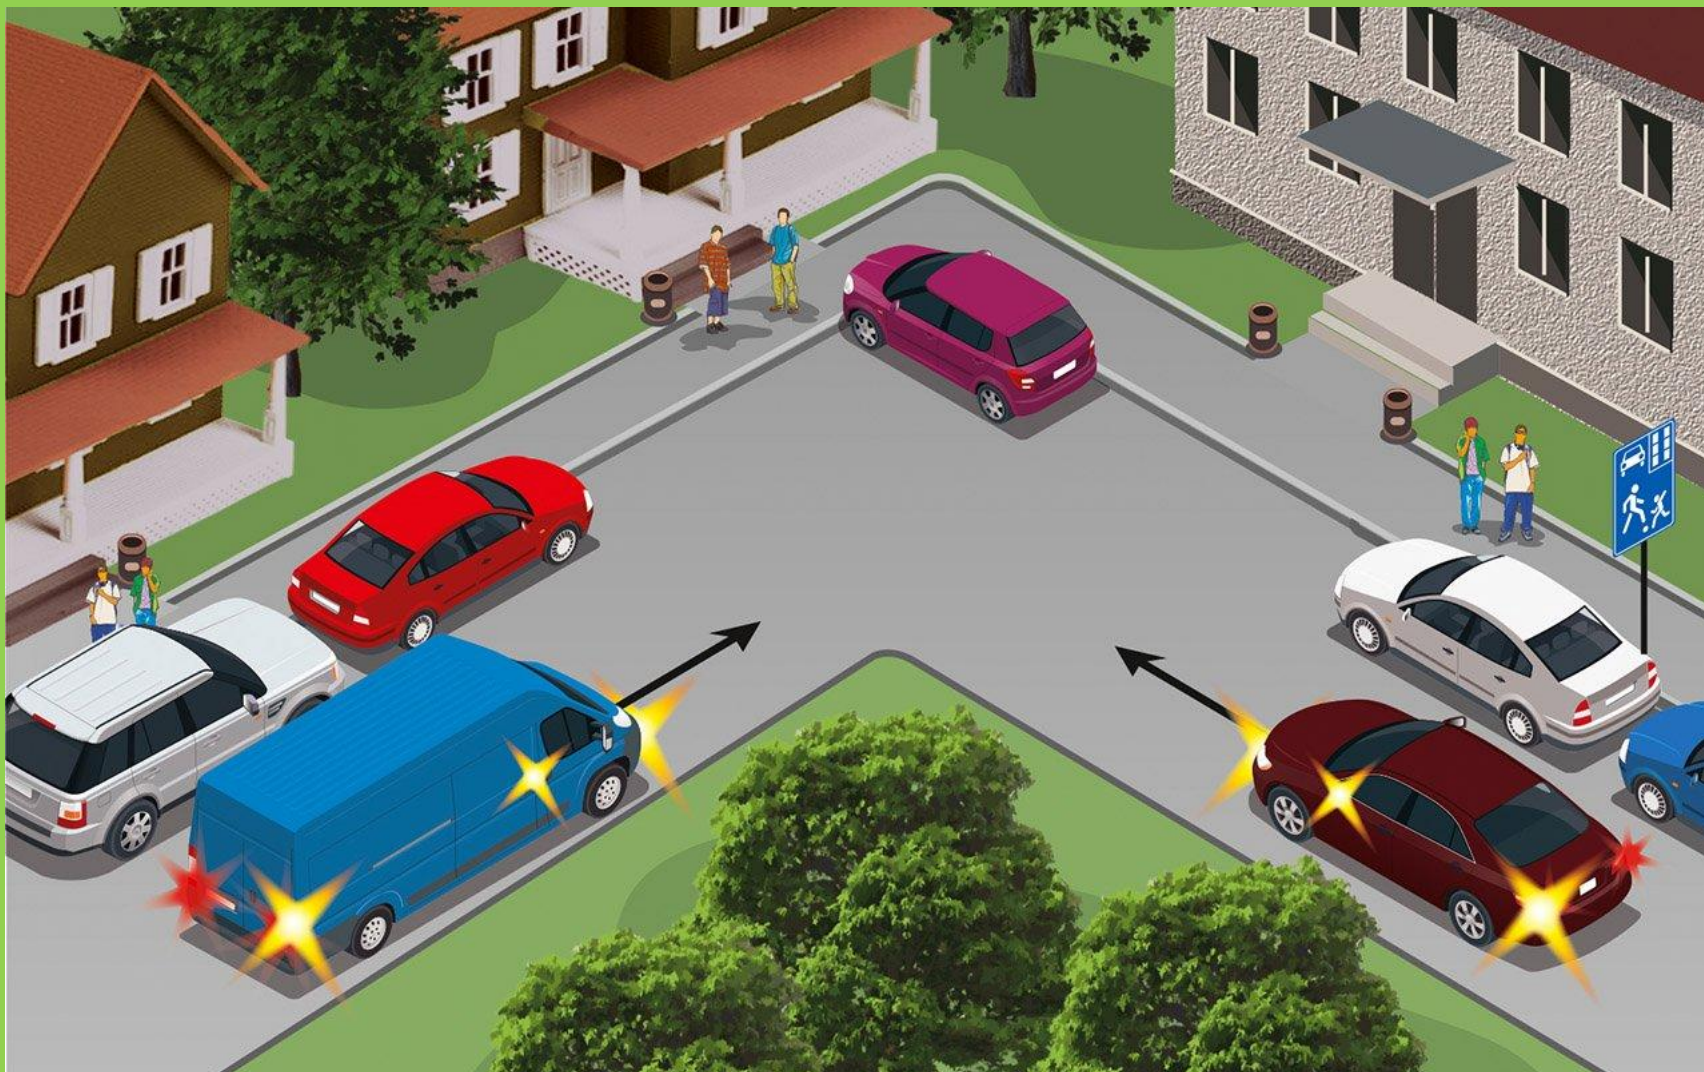

Открытое родительское собрание на тему: «Безопасные летние каникулы»

Безопасность во дворах

Ребёнок - пешеход

Сигналы светофора

Нерегулируемый пешеходный переход

Алгоритм перехода проезжей части дороги

Безопасное поведение на остановках

роликовые
коньки

ЭЛЕКТРИЧЕСКИЕ ВИДЫ СИМ

Передвижение на СИМ:

По ПДД с 2023года

СИМ – это электрические устройства и транспортные средства

Роликовые коньки, обычные самокаты и скейтборды – не СИМы, человек их использующий – пешеход и подчиняется ПДД для пешеходов

Детям до 7 лет разрешается
передвигаться на СИМ по:

- Тротуарам
- Пешеходным дорожкам
- Велопешеходным дорожкам
(на стороне для пешеходов)
- В пределах пешеходных зон

Подросткам **от 7 до 14 лет**
разрешается передвигаться на
СИМ по: